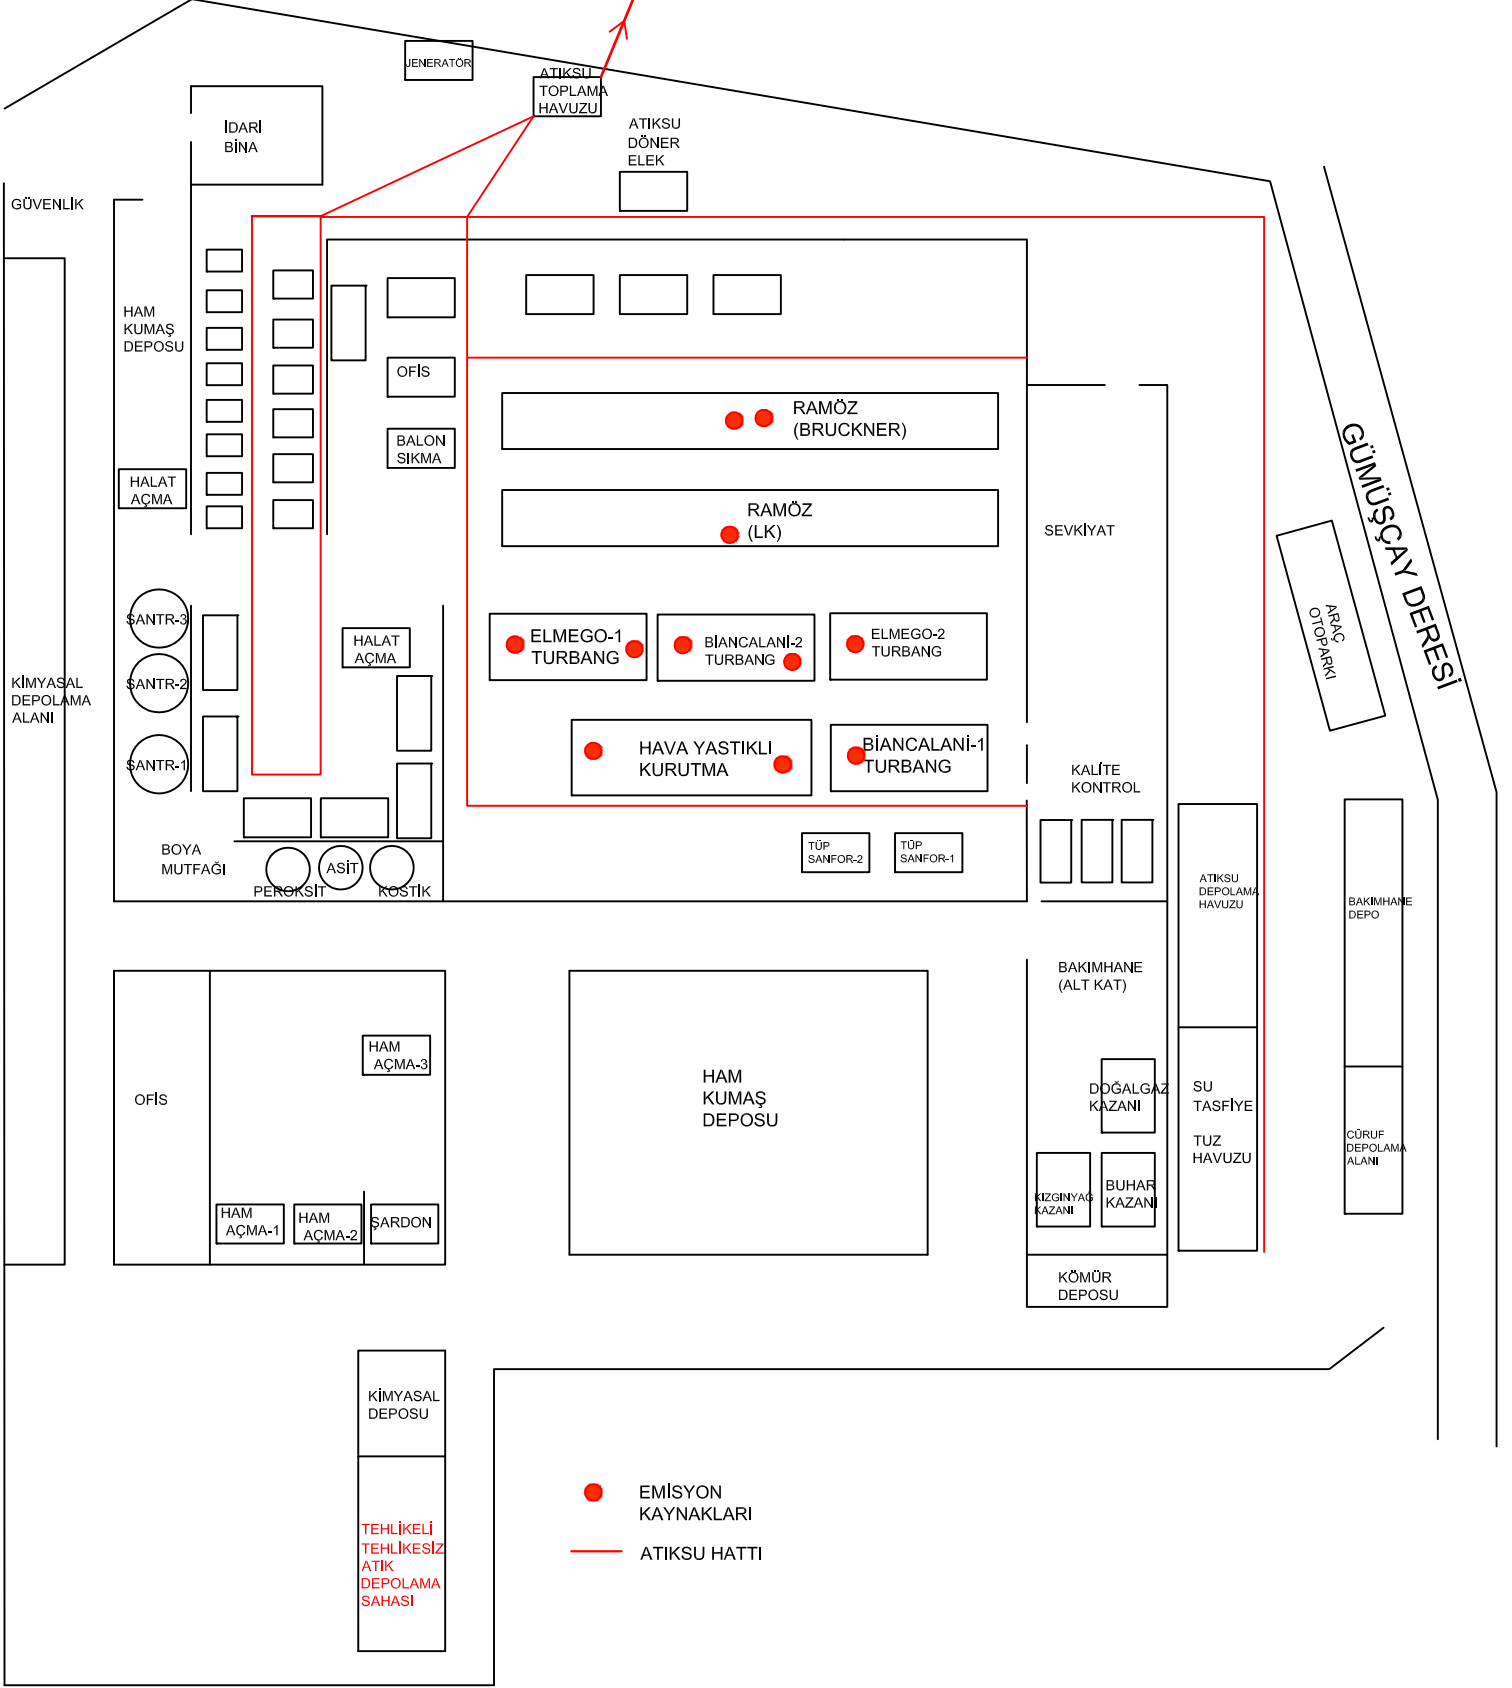

# GÜMÜŞSU ARITMA TESİSİ

POYRAZ BOYA APRE SANAYİ VE TİCARET LİMİTED ŞİRKETİ  
GENEL VAZİYET PLANI